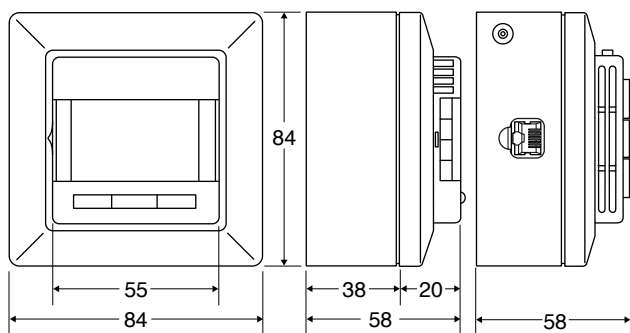

WEBAPP FOR INNSTILLING OG FJERNSTYRING

I webappen opprettes en brukerkonto som kommuniserer med gatewayen via lokal ruter. Alle brukertilpasninger gjøres her, med sikker lagring i skytjenesten Microsoft Azure. Gatewayen lagrer alle innstillinger og endringer fra kontoen din og sender dem til styringsenhetene. Dermed fungerer systemet også når tilkoblingen til nettserveren er brutt.

Brukervennlig

Webappen er oversiktlig og gjør det meget lett å endre romtemperatur lokalt, utvide komfortperioden globalt eller sette anlegget i frostsikring/feriemodus og tilbake til auto. Ved endrede behov er det også enkelt for bruker å justere tidsprogrammene. Løsningen er plattform-uavhengig og anlegget kan fjernstyres uavhengig av hvor du befinner deg. Det påløper ingen abonnementsutgifter ved bruk av systemet.

TEKNISKE DATA, GATEWAY

Driftsspennning	9Vdc via 230Vac ±10%, 50Hz adapter
Standby-effekt	1,8W
Frekvensbånd	868,3 Mhz
Overføringsrekkevidde	15 meter innendørs
Driftstemperatur	0 - 25°C
Forurensningsgrad	2
Overspenning	Kat. II
Kapsling	IP 20 (Kun forfra med deksel etter innbygging i boks)
Mål (H x B x D).....	84 x 84 x 58 mm
Display	25 x 84 mm, segment
EU-registrert design	001534462-0001/2 iht. EN 60730-2-9
	Automatisk handling type 1

MÅLSKISSE, GATEWAY