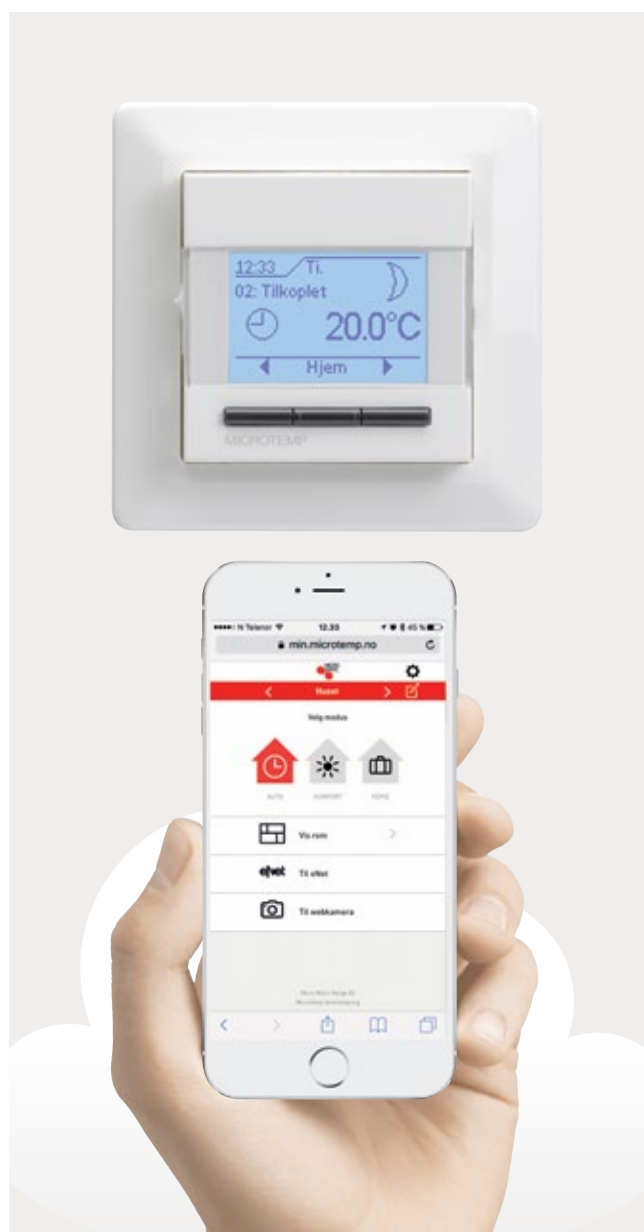

- Markedets mest komplette system for varmestyring
- Styrer opptil 32 enheter
- Termostater for gulvvarme og panelovner
- Relémodul for på/av-styring av elektriske apparater

Ny gateway

MSW5 er knutepunktet i Microtemp Sentralstyring. Én enkelt gateway kan styre opptil 32 enheter ved hjelp av to-veis radio-kommunikasjon. Innstillinger gjøres i vår intuitive og plattform-uavhengige webapp, som muliggjør fjernstyring av både bolig og fritidsbolig, uavhengig av hvor man befinner seg.

Gatewayen kobler seg automatisk til vår sikre skytjeneste i Microsoft Azure, slik at det ikke er behov for å gjøre nye innstillinger ved oppdatering eller bytte av ruter.

Ny webapp

Alle innstillinger gjøres i den nye webappen. Brukergrensesnittet er enkelt for både installatør og kunde, med norsk tekst og klare symboler. Brukerkontoen kan inneholde flere anlegg, for eksempel hus og hytte, og er passordbeskyttet.

- Én login, flere brukere
- 3 hovedmodus og direkte tilgang til dine rom fra hjemskjerm
- Mulighet for ekstern lenke til eNet og webkamera

Gateway MSW5

El.nr. 54 008 02

[Nytt el.nr.]

[Se baksiden for mer informasjon >>](#)

GATEWAY FOR FJERNSTYRING AV MICROTEMP SENTRALSTYRING

TYPE MSW5, MED WEBAPP OG SIKKER LAGRING I SKYEN

GENERELT

Microtemp sentralstyring er et komplett system for elektrisk og vannbåren varme i hus, hytter og mindre næringsanlegg. Gateway MSW5 er knutepunktet mellom styringsenhetene og webappen og sørger for at anlegget kan fjernstyres fra smarttelefon, nettbrett eller PC, uavhengig av om du er hjemme eller borte. Ved hjelp av tidsprogram tilpasset husstandens døgnrytme og varmebehov, sørger Microtemp Sentralstyring for komfort og strømsparing året rundt.